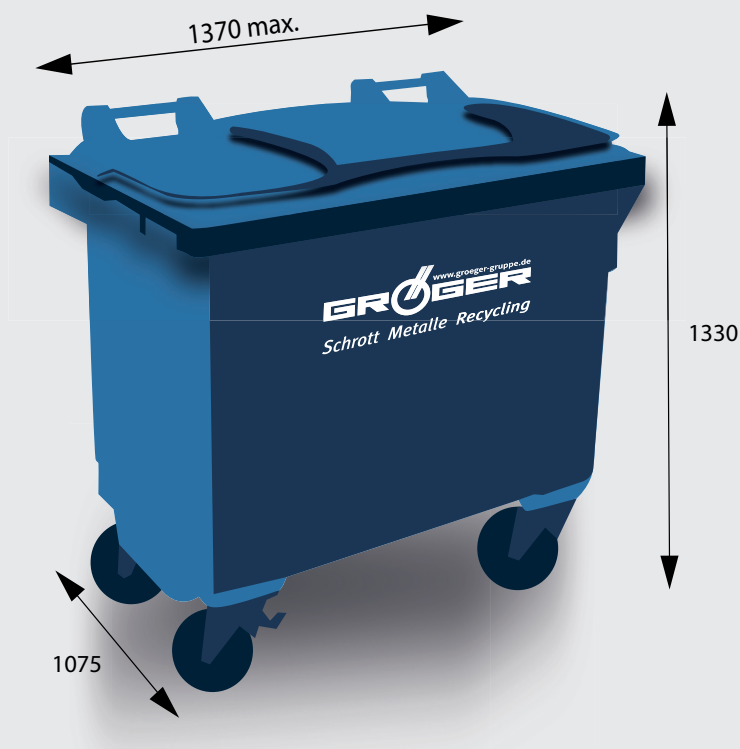

# MGB FLACHDECKEL

Mögliche Größen:

1,1 m<sup>3</sup>,